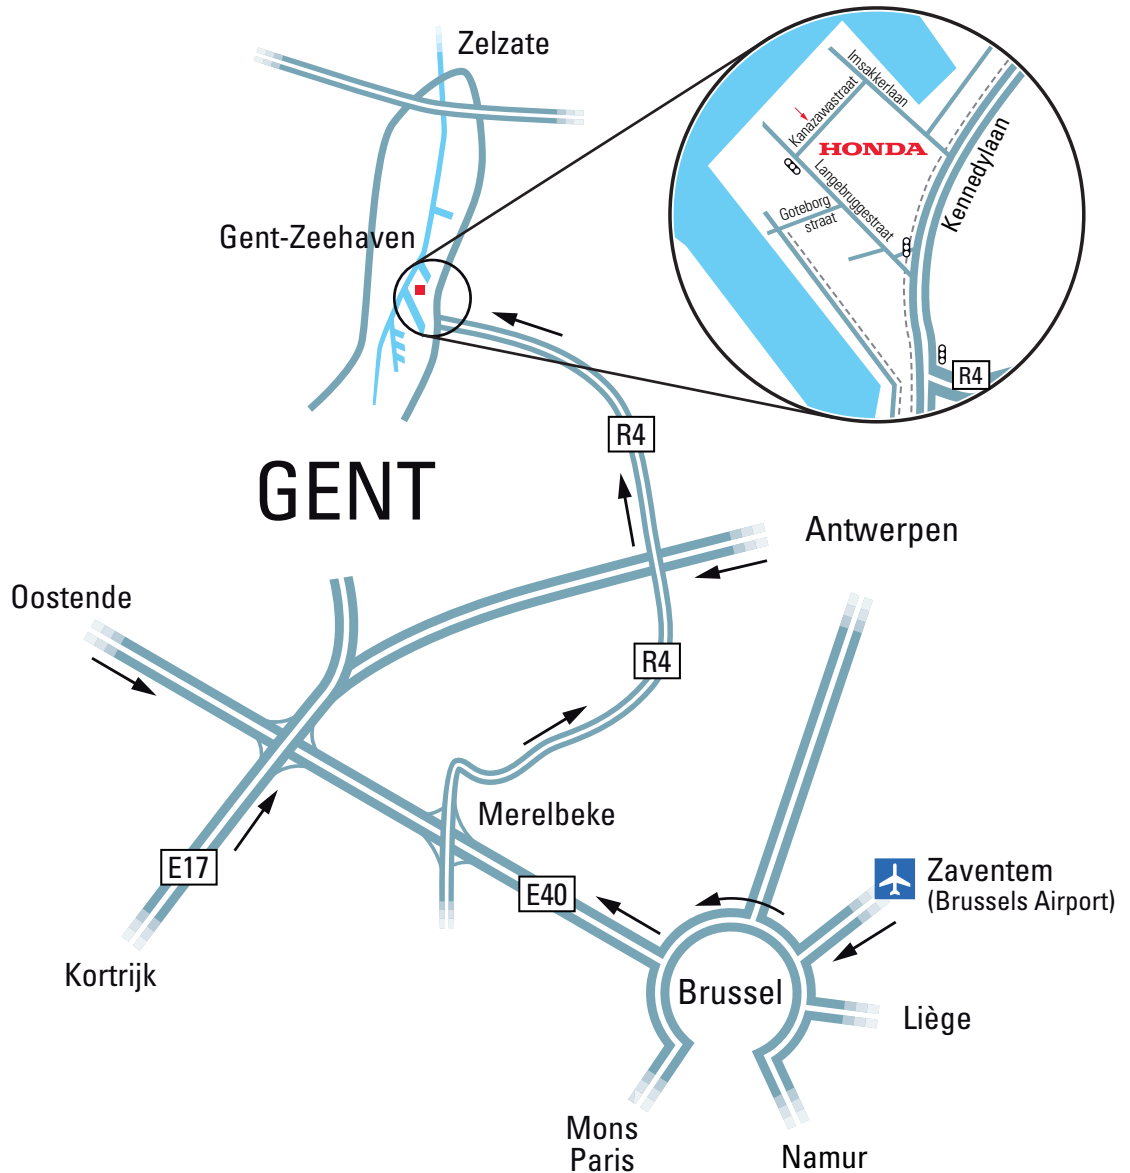

Hoe bereik je Honda Europe NV?

Vanuit Brussel en Oostende

- E40: Brussel/Oostende
- Uitrit 16 Merelbeke: volg R4 (Gent-Zeehaven richting Zelzate)
- Op het einde van de R4: rechts (Kennedylaan)
- Aan de 1ste verkeerslichten: links (Langerbruggestraat)
- Verkeerslichten passeren
- 1ste straat rechts: Kanazawastraat (hoofdingang Honda Europe)
- Aanmelden bij de portier

Vanuit Antwerpen en Kortrijk

- E17: Antwerpen/Kortrijk
- Uitrit Melle – Merelbeke: volg R4 (Gent-Zeehaven richting Zelzate)
- Op het einde van de R4: rechts (Kennedylaan)
- Aan de 1ste verkeerslichten: links (Langerbruggestraat)
- Verkeerslichten passeren
- 1ste straat rechts: Kanazawastraat (hoofdingang Honda Europe)
- Aanmelden bij de portier